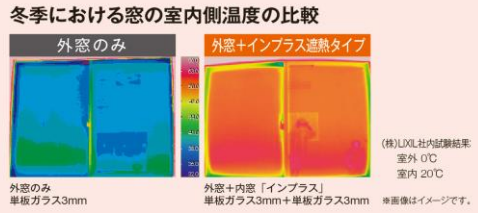

After

木のぬくもりや質感をプラスしたインテリア性の高いタイプもおすすめ

防音・断熱・インテリア内窓インプラスウッド

壁や窓を壊さず、今ある窓につけるだけであっという間に施工完了。二重の窓で断熱性がアップして結露を軽減。さらに、防音効果も。遮熱タイプのインプラスなら夏の紫外線や暑さもカットできます!

### 1 今ある窓の内側に窓設置で二重窓に内窓「インプラス」

補助金対象予定 Low-E複層ガラス時

1窓1時間ほどで施工完了!

内窓は優れた断熱性で冬に大きな効果を発揮します。高断熱 Low-E ガラスのインプラスを使用することにより、外からの日差しの暖かさを効率的に取り込み、光熱費が低減できます。

当社も事業に登録しています。