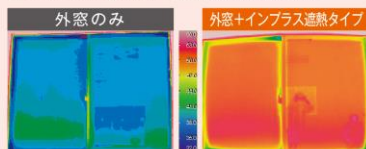

Before

After

木のぬくもりや質感をプラスした  
インテリア性の高いタイプもおすすめ

防音・断熱・インテリア内窓インプラスウッド

壁や窓を壊さず、今ある窓につけるだけで**あっという間**に施工完了。二重の窓で**断熱性がアップ**して**結露を軽減**。さらに、**防音効果**も。遮熱タイプのインプラスなら**夏の紫外線や暑さもカット**できます！

※

1 今ある窓の内側に窓設置で二重窓に  
内窓「インプラス」

1窓1時間  
ほどで  
施工完了!

補助金対象予定  
Low-E複層ガラス時

内窓は優れた断熱性で冬に大きな効果  
を發揮します。高断熱 Low-E ガラスの  
インプラスを使用することにより、外から  
の日差しの暖かさを効率的に取り  
込め、光熱費が低減できます。

冬季における窓の室内側温度の比較

(株)JXL社内部断熱率  
※画像はイメージです。

当社も事業に登録しています。